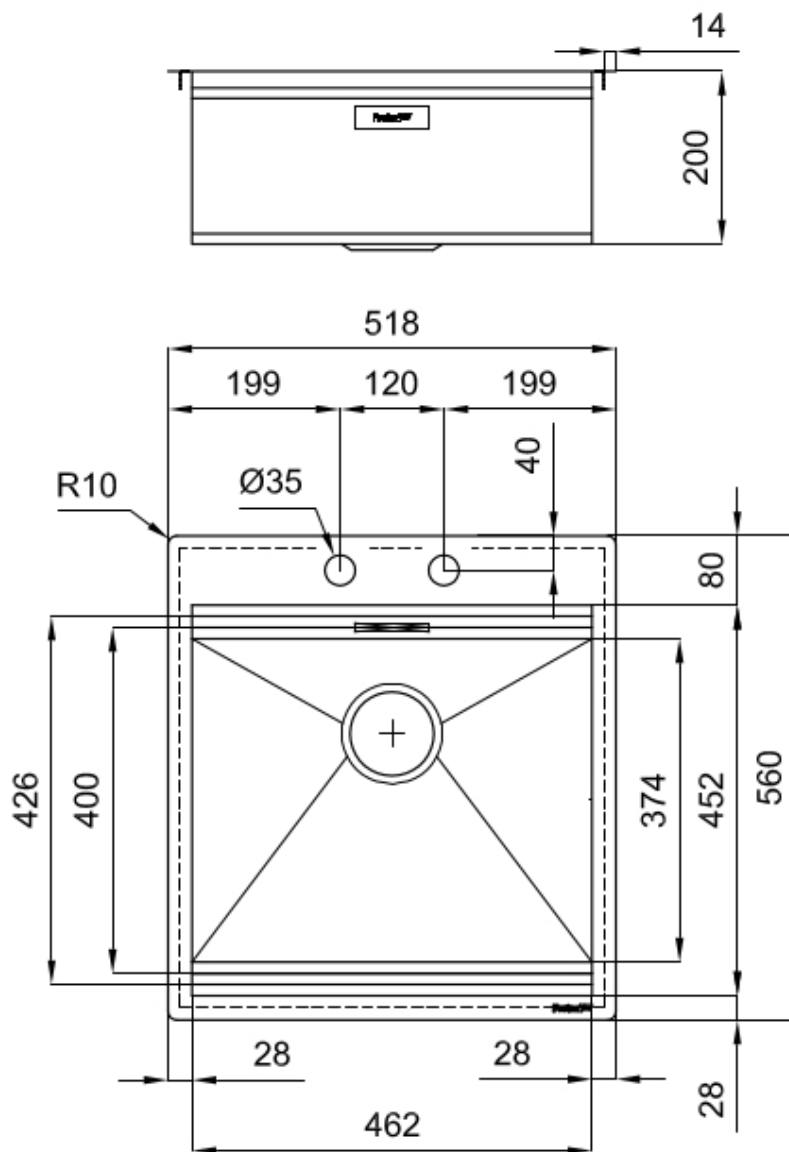

钻石型底部

排水是水槽的一项重要功能，在Foster产品中始终要小心处理。
在具有平底弯曲焊接水槽中，优雅的斜角确保适当的排水，有助于水流。

高厚度

1mm厚的钢。相当大的厚度，保证了最大的坚固性和耐用性。