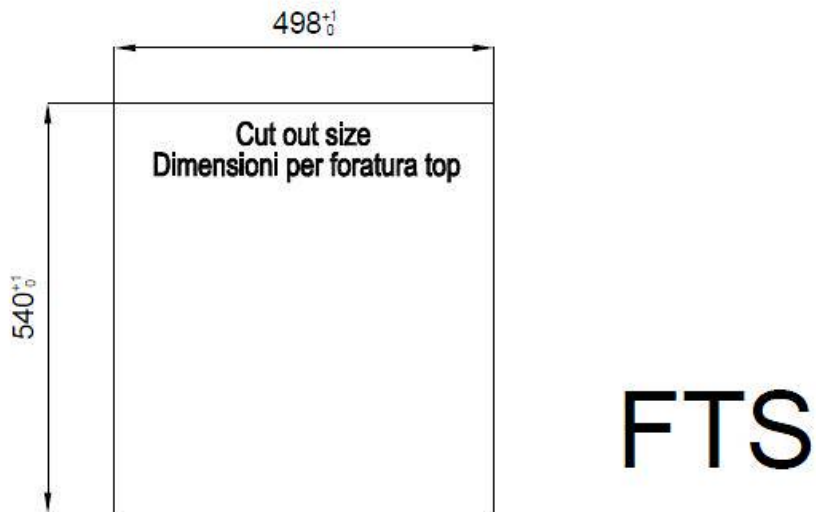

Lavello MILANO

cod. 1011/050